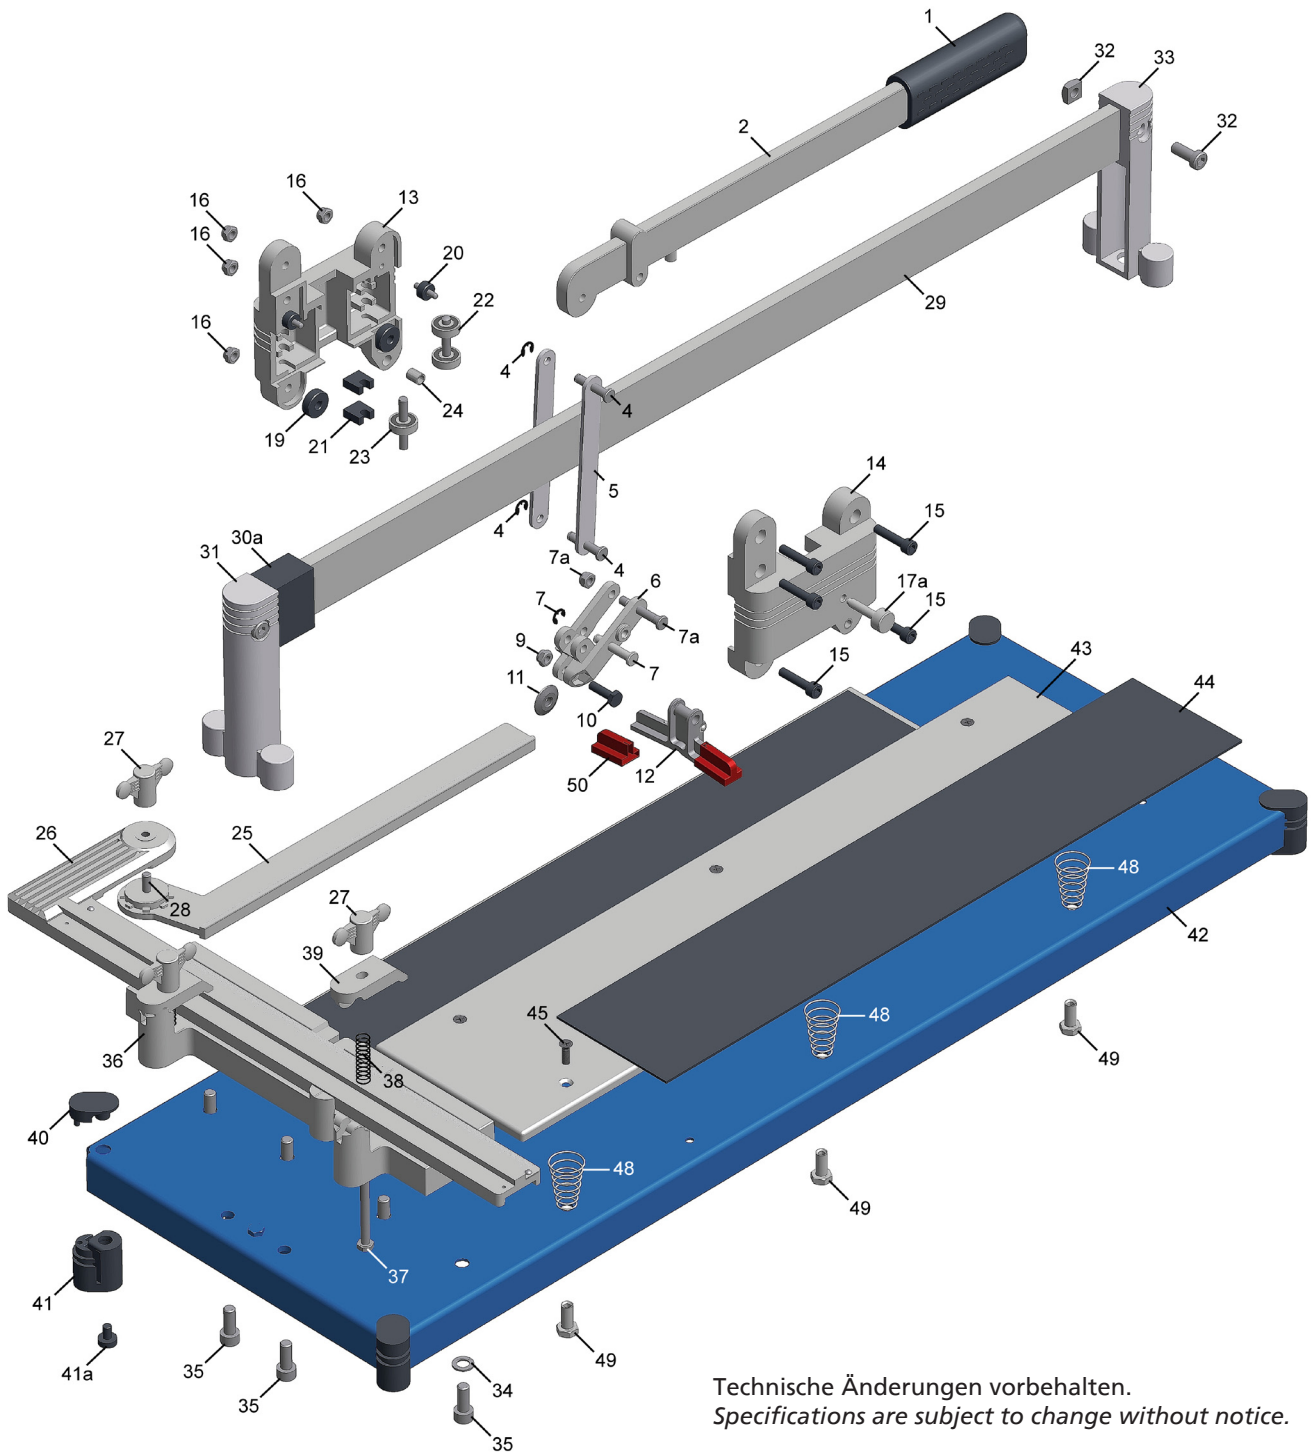

# TOPLINE 480 mm / 630 mm / 720 mm / 920 mm

Kaufmann GmbH  
Göfis / Austria  
[www.kaufmann-tools.at](http://www.kaufmann-tools.at)